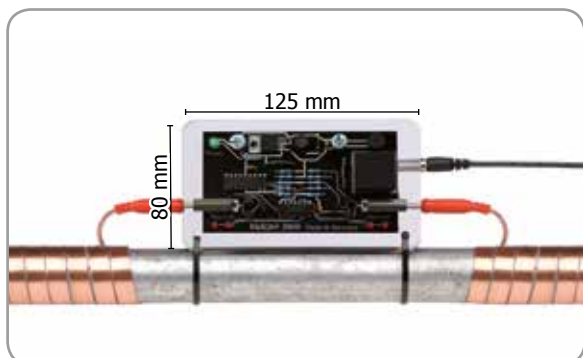

Private Line

Datos técnicos

Vulcan 3000

Incluido en la entrega

- 1 Unidad electrónica Vulcan 3000
- 2 Vulcan banda de impulso
- 1 Fuente de alimentación
- 8 Fijadores de cables
- 1 Folleto de producto
- 1 Tarjeta de garantía

Envío mediciones (bruto)

Sola unidad 37 x 32 x 9 cm
1,4 kg

Caja de 5 39 x 34 x 49 cm
9,0 kg

Caja de 10 67 x 40 x 49 cm
17,0 kg

Capacidad (máx.) 3000 l/h

Sección tubular
máxima 1 1/2"
38 mm

Tensión en voltajes 24 Volt

Consumo de energía 2,0 Watt

Banda de impulso 2 x 1 m
Ancho de banda 10 mm

Dimensiones
(unidad electrónica) 125/80/30 mm

Área de frecuencia 3-32 kHz

Espacio necesario 250 mm

Programas 1

Fuente de alimentación