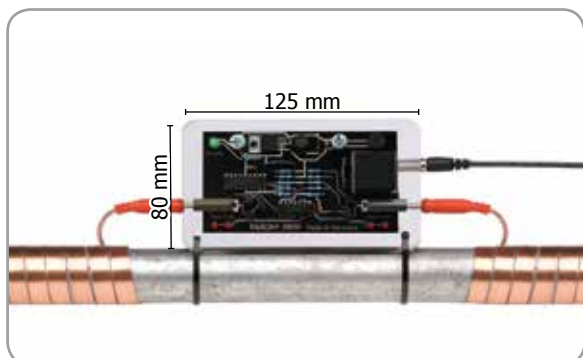

Private Line

Spécifications techniques

Vulcan 3000

Capacité (max.) 3000 l/h

Dimension maximale 1 1/2" 38 mm

Tension en volts 24 Volt

Consommation d'énergie 2,0 Watt

Bande d'impulsion 2 x 1 m
Largeur de bandes 10 mm

Dimension (unité électronique) 125/80/30 mm

Gamme de fréquences 3-32 kHz

Encombrement 250 mm

Programmes 1

Bloc à découpage électronique

In 87-260 Volt
50-60 Hz

Out 24 Volt
600 mA

Contenu de la livraison

- 1 Vulcan 3000 unité électronique
- 2 Vulcan bande d'impulsion
- 1 Alimentation
- 6 Attache-câbles
- 1 Brochure du produit
- 1 Carte de garantie

Livraison mesures (brut)

Seule unité 37 x 32 x 9 cm
1,4 kg